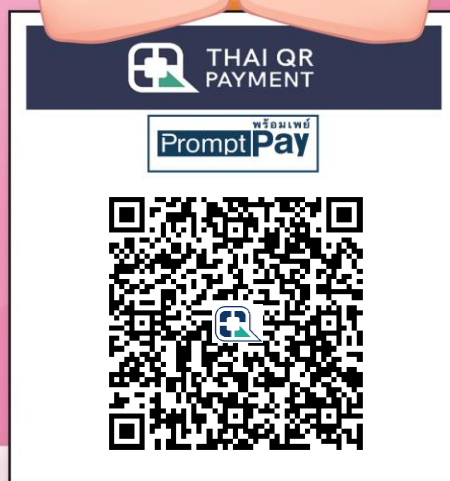

# QR สำเร็จ

วัดนี้รับบริจาคด้วย QR CODE

สแกนคิวป ได้บุญขีป

รับ Mobile Banking ได้ทุกธนาคาร

ออมบุญ อุ่นใจ

วัดโพธิ์ประทับช้าง

0-9940-02234-91-8

1. สแกน QR CODE

2. ใส่ยอดเงินที่  
ต้องการทำบุญ

3. ตรวจสอบยอดเงิน  
และชื่อวัด ก่อนยืนยัน

4. ได้รับ e-slip

\*หากต้องการใบอนุญาตบริจาค โปรดติดต่อขอรับได้ที่วัดโดยตรง