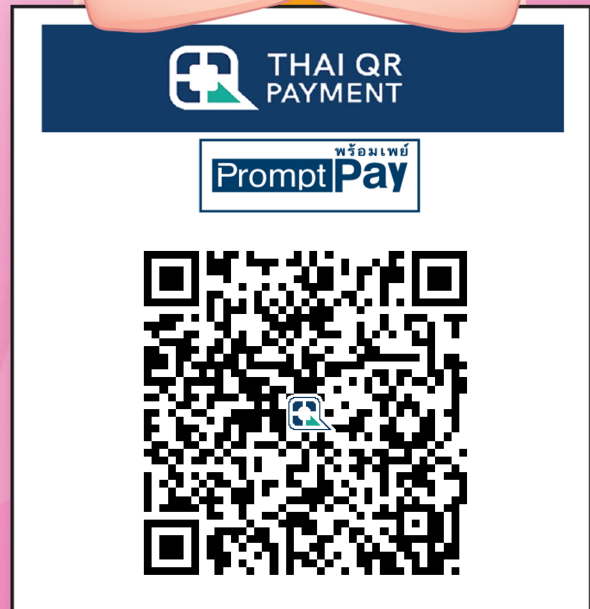

QR สำเร็จ

วัดนี้รับบริจาคผ่านโครงการ

e-Donation

สแกนคิวอาร์ ได้บุญขึ้น

รับ Mobile Banking ได้ทุกธนาคาร

วัดโพธิ์ศรี
WAT PHOSI

ออมบุญ อุ่นใจ

1. สแกน QR CODE

2. ใส่ยอดเงินที่
ต้องการบริจาค

3. เြงความประสงค์ที่จะนำส่งข้อมูล
ให้กรมสรรพากร เพื่อนำไปลดหย่อนภาษี

4. ตรวจสอบยอดเงิน
และชื่อวัด ก่อนยืนยัน

5. ได้รับ e-slip