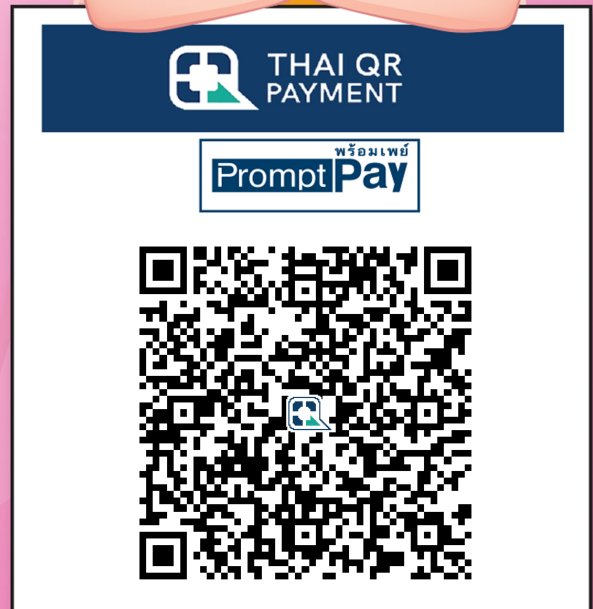

QR สำเร็จ

วัดนี้รับบริจาคผ่านโครงการ

e-Donation

สแกนคิวอาร์ ได้บุญขึ้น

รับ Mobile Banking ได้ทุกธนาคาร

วัดสวสดีวารีสีมาราม
WAT SAWASWAREESIMARAM

ออมบุญ อุ่นใจ

1. สแกน QR CODE

2. ใส่ยอดเงินที่
ต้องการบริจาค

3. เจริญความประสงค์ที่จะนำส่งข้อมูล
ให้กรมสรรพากร เพื่อนำไปลดหย่อนภาษี

4. ตรวจสอบยอดเงิน
และชื่อวัด ก่อนยืนยัน

5. ได้รับ e-slip