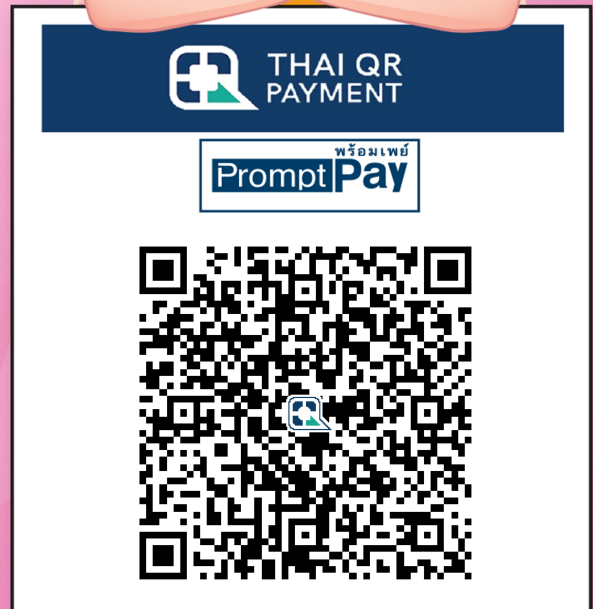

QR สำเร็จ

วัดนี้รับบริจาคผ่านโครงการ

e-Donation

สแกนคิวอาร์ ได้บุญขึ้น

รับ Mobile Banking ได้ทุกธนาคาร

วัดราชบุรีบำรุงหนองลี
WATRADBUMRUNGNONGLEE

ออมบุญ อุ่นใจ

1. สแกน QR CODE

2. ใส่ยอดเงินที่ต้องการบริจาค

3. เจริญความประสงค์ที่จะนำส่งข้อมูลให้กรมสรรพากร เพื่อนำไปลดหย่อนภาษี

4. ตรวจสอบยอดเงิน และชื่อวัด ก่อนยืนยัน

5. ได้รับ e-slip