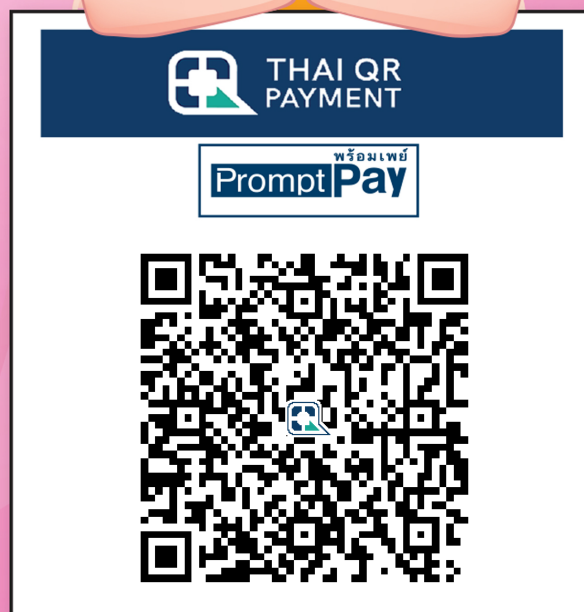

QR สำเร็จ

วัดนี้รับบริจาคผ่านโครงการ

e-Donation

สแกนคิวอาร์ ได้บุญขึ้น

รับ Mobile Banking ได้ทุกธนาคาร

วัดปทุมวนาราม
WAT PATUMWANARAM

ออมบุญ อุ่นใจ

1. สแกน QR CODE

2. ใส่ยอดเงินที่
ต้องการบริจาค

3. เจริญความประสงค์ที่จะนำส่งข้อมูล
ให้กรมสรรพากร เพื่อนำไปลดหย่อนภาษี

4. ตรวจสอบยอดเงิน
และชื่อวัด ก่อนยืนยัน

5. ได้รับ e-slip