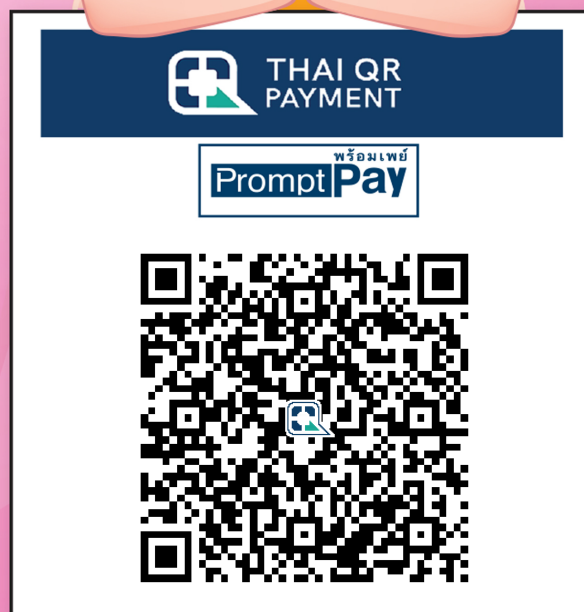

# QR สำเร็จ

วัดนี้รับบริจาคผ่านโครงการ

**e-Donation**

สแกนคิวอาร์ ได้บุญขึ้น

รับ Mobile Banking ได้ทุกธนาคาร

วัดจำปา  
WAT CHAMPA

ออมบุญ อุ่นใจ

1. สแกน QR CODE

2. ใส่ยอดเงินที่  
ต้องการบริจาค

3. เြงความประสงค์ที่จะนำส่งข้อมูล  
ให้กรมสรรพากร เพื่อนำไปลดหย่อนภาษี

4. ตรวจสอบยอดเงิน  
และชื่อวัด ก่อนยืนยัน

5. ได้รับ e-slip